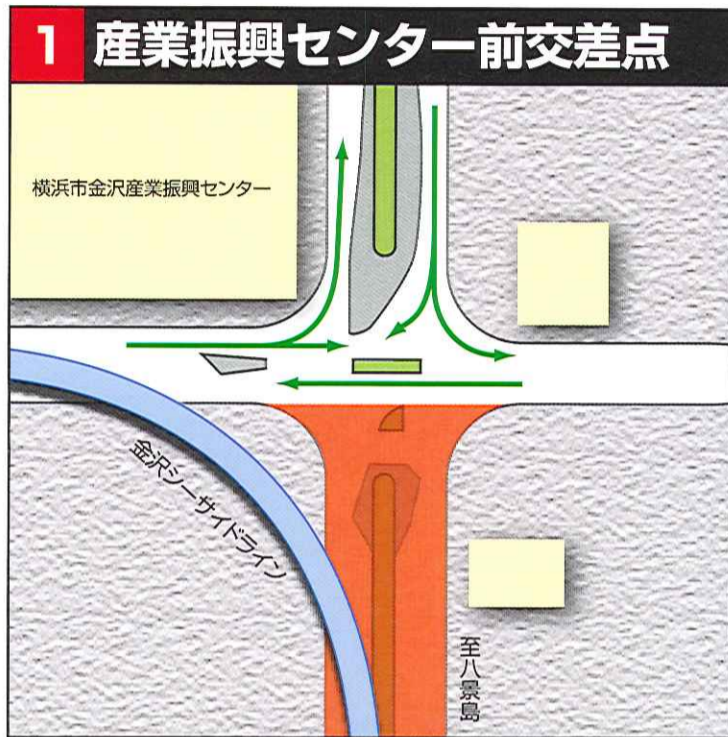

## 横浜シーサイドトライアスロン 2010.9.5(日)

交通規制へのご協力をお願いします。 規制時間 8:00~12:00

金沢柴町交差点～電気団地前交差点～産業振興センター前交差点、その周辺にて交通規制を行います。

- 交通規制区域内は、9/5(日)8:00～12:00の間、車両通行止めとなります。
- 当日この方向への車でのお出かけは、できるだけご遠慮ください。
- 交通規制・う回については、案内看板や現場の警察官、警備員の指示に従ってください。