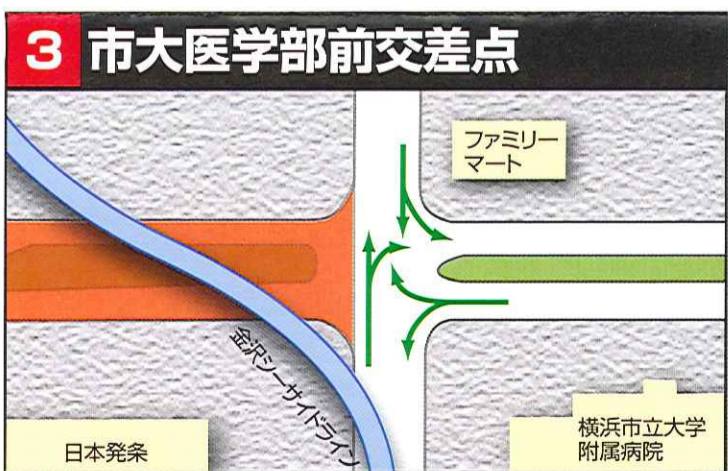

# 交通規制のお知らせ

## 横浜シーサイドトライアスロン 2010.9.5(日)

交通規制へのご協力をお願いします。 規制時間 8:00~12:00

金沢柴町交差点～電気団地前交差点～産業振興センター前交差点、その周辺にて交通規制を行います。

- 交通規制区域内は、9/5(日)8:00～12:00の間、車両通行止めとなります。
- 当日この方向への車でのお出かけは、できるだけご遠慮ください。
- 交通規制・う回については、案内看板や現場の警察官、警備員の指示に従ってください。